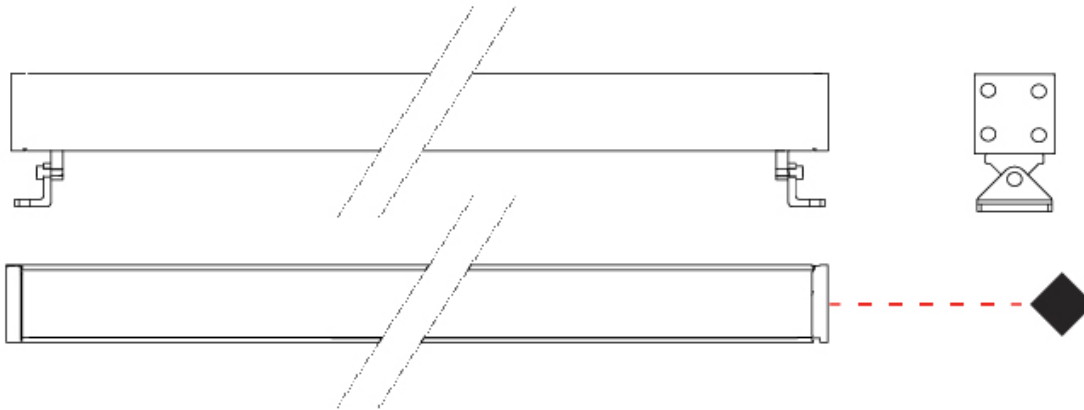

## MINI CORNICHE SURFACE

E9W574-

PROJECT \_\_\_\_\_

TYPE \_\_\_\_\_

SPECIFIER \_\_\_\_\_

QUANTITY \_\_\_\_\_

DATE \_\_\_\_\_

E